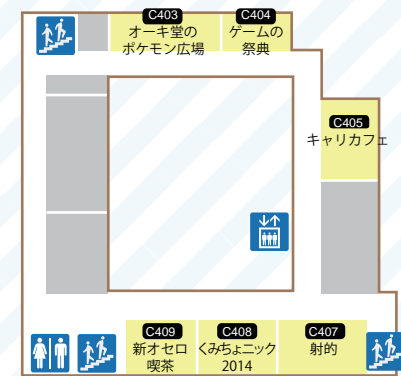

# 共通教育棟 屋内企画マップ

開催時間 全日 10時～17時まで

企画内容が予告なく変更・中止になる場合がございます。

部屋番号・場所  
企画名  
(かっこ書きは企画団体名)

背景が赤色の企画はA棟、  
水色の企画はB棟、  
黄色の企画はC棟で  
行われます。

化粧室

階段

スロープ

多目的トイレ

エレベーター

## 3階

## 4階