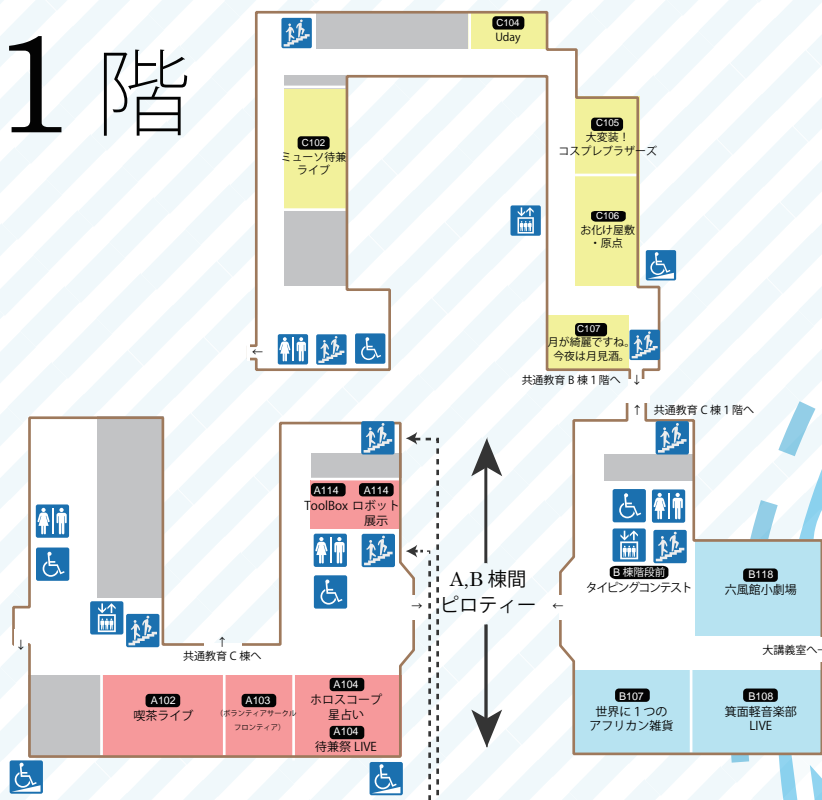

共通教育棟 屋内企画マップ

開催時間 全日 10時～17時まで

企画内容が予告なく変更・中止になる場合がございます。

部屋番号・場所
企画名
(かっこ書きは企画団体名)

背景が赤色の企画はA棟、
水色の企画はB棟、
黄色の企画はC棟で
行われます。

化粧室

階段

スロープ

多目的トイレ

エレベーター

3階

4階

1階

2階

地下1階