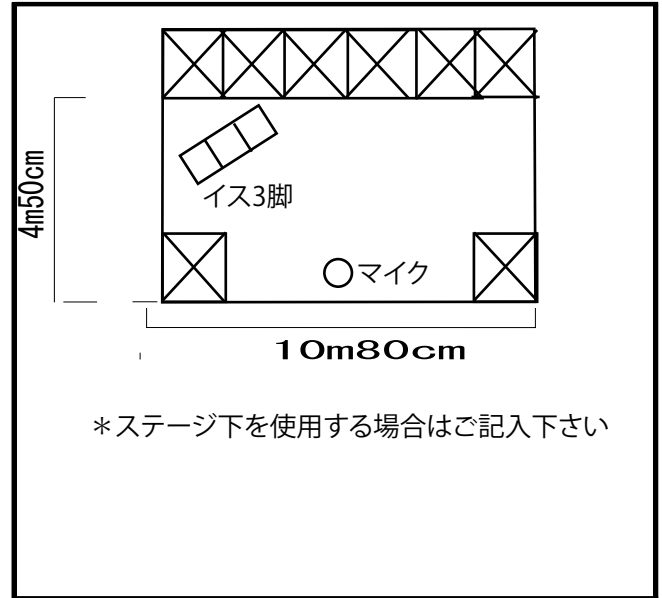

Type A

まちかね祭PA表 <ステージ奏>

大阪大学大学祭中央実行委員会

団体名	大学祭委員会	企画名	ミスコン
使用日	11/2(土)	使用時間	15 : 00 ~ 16 : 15

進行内容、BGM

15:00	転換
15:10	司会MC (MC中音源あり)
15:20	出演者入場(SE音源あり)
16:00	出演者退場(SE音源あり)
16:30	完全撤収

*各音源の長さが分かれば正確に書いて下さい

音源の使用(BGM等)

(有) ・ 無

使用範囲・マイク設置図など

必要機材総数

持込み機材

その他要望など